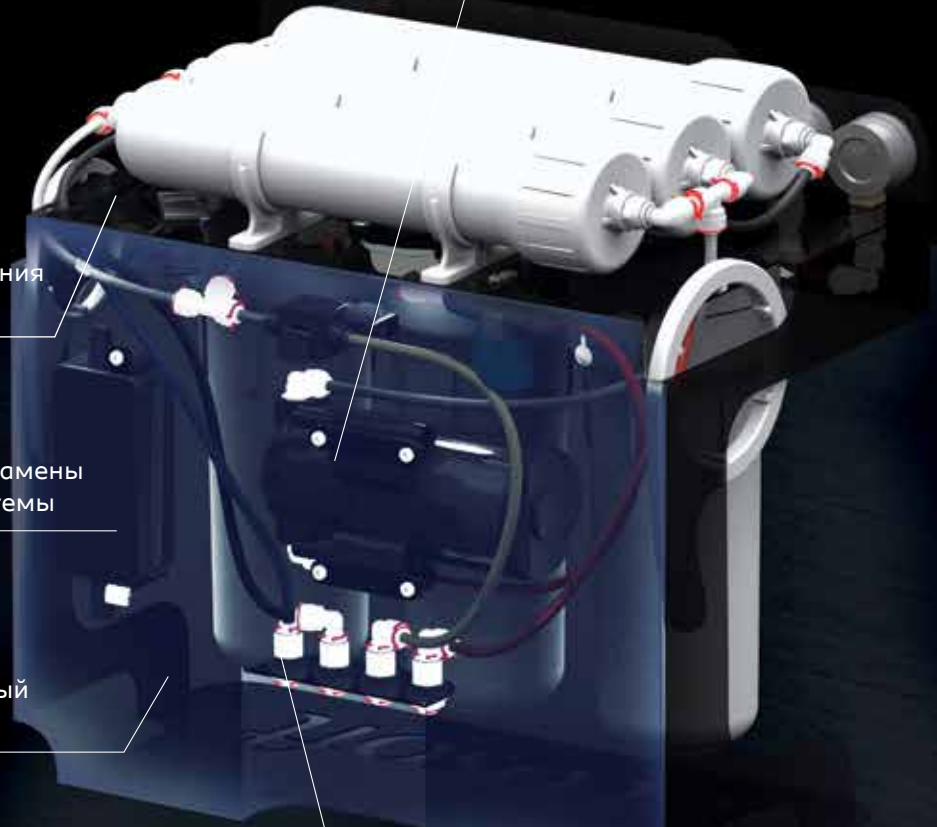

FILMTEC® RO Inside
Perfecting Water Quality

Система RObust укомплектована оригинальными мембранами DOW Filmtec производства США. Благодаря автоматизированной современной технологии склеивания мембранных листов производительность мембран Filmtec на 20 % выше, чем у аналогов.

ecosoft
water professionals

Разработано:
Ecosoft Water Systems GmbH, Германия
www.ecosoft.ua

RObust

Система очистки воды для кафе и ресторанов

RObust

Высокая производительность благодаря мембранам Filmtec

Встроенный насос высокого давления обеспечивает стабильную производительность даже при низком давлении подаваемой воды

Защита насоса от включения при отсутствии воды

Встроенные индикаторы замены картриджей и работы системы

Оригинальный компактный металлический корпус

Картриджи предварительной очистки защищают мембраны от хлора, ржавчины и песка

Картридж с активированным углем из скорлупы кокосовых орехов для улучшения вкуса воды

Удобная продуманная панель подключений