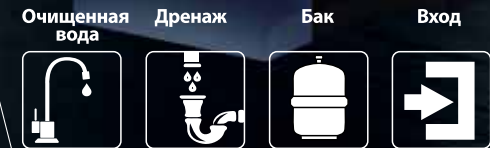

Удобная продуманная панель подключений